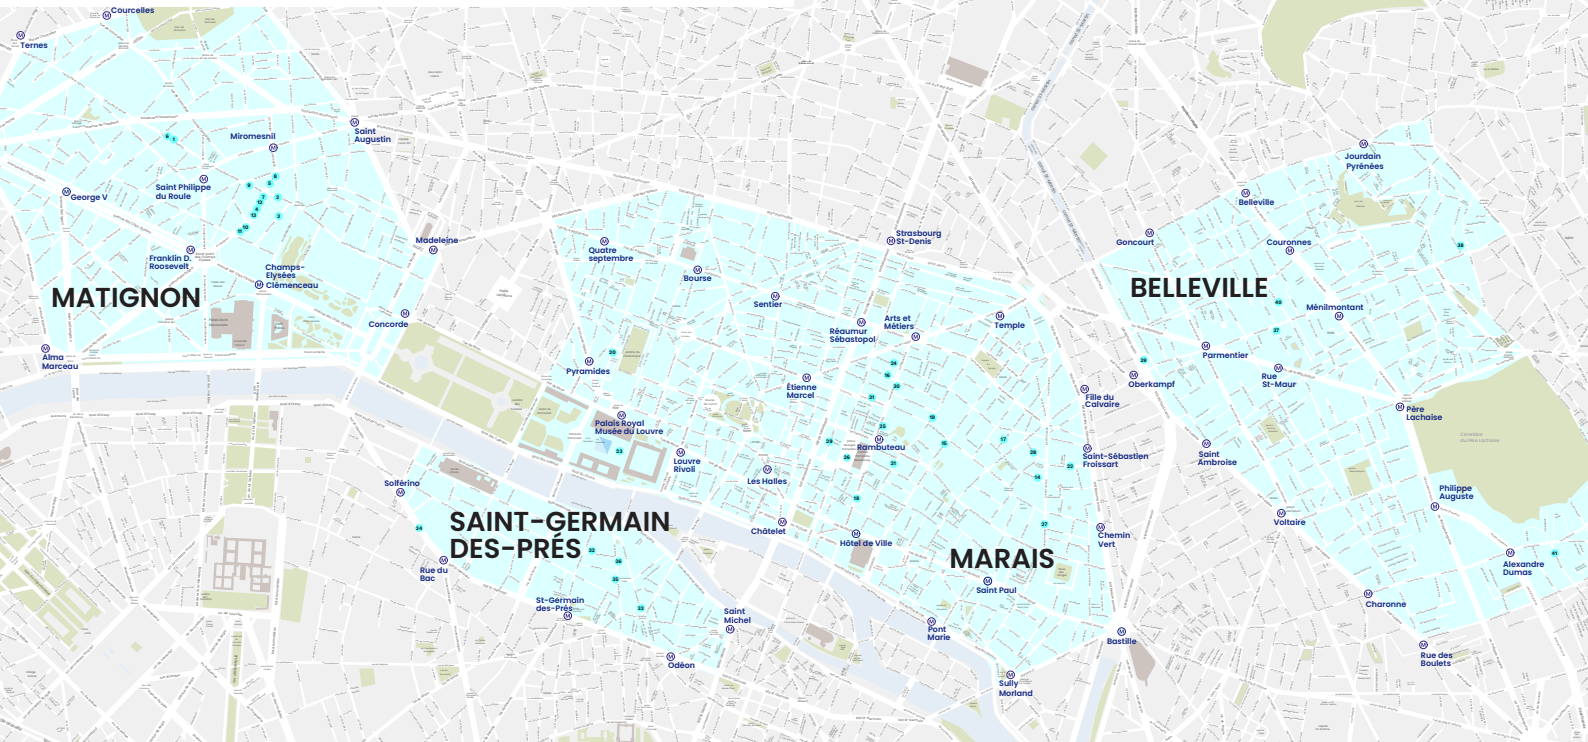

Mois Art et Engagement 2023

Du jeudi 11 mai
 au vendredi 30 juin

Plan des galeries et institutions culturelles partenaires

MATIGNON

1. **Art Research Paris**
174 rue du Faubourg Saint-Honoré
2. **Hélène Bailly Gallery**
71 rue du Faubourg Saint-Honoré
3. **Galerie Raphaël Durazzo**
23 rue Cirbrah
4. **Mariane Ibrahim Gallery**
18 avenue Matignon
5. **Alexis Lartigue Fine Art**
32 avenue Matignon
6. **Leage**
178 rue du Faubourg Saint-Honoré
7. **Galerie Malingue**
26 avenue Matignon
8. **Galerie Mayoral**
36 avenue Matignon

9. **Galerie Nathalie Obadia**
91 rue du Faubourg Saint-Honoré
10. **Perrotin**
2bis avenue Matignon
11. **Skarstedt**
2 avenue Matignon
12. **Galerie Taménaga**
18 avenue Matignon
13. **Tornabuoni Art**
16 avenue Matignon