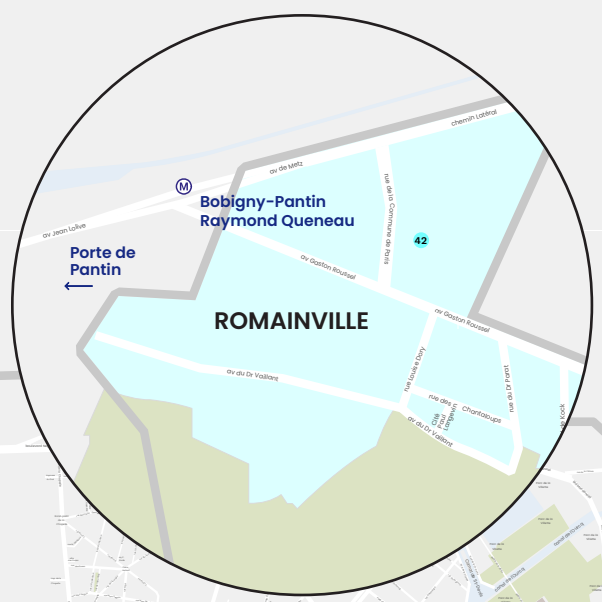

Mois Art et Engagement 2023

Du jeudi 11 mai
 au vendredi 30 juin

Plan des galeries et institutions culturelles partenaires

MATIGNON

1. **Art Research Paris**
174 rue du Faubourg Saint-Honoré
2. **Hélène Bailly Gallery**
71 rue du Faubourg Saint-Honoré
3. **Galerie Raphaël Durazzo**
23 rue Cirbrah
4. **Mariane Ibrahim Gallery**
18 avenue Matignon
5. **Alexis Lartigue Fine Art**
32 avenue Matignon
6. **Leage**
178 rue du Faubourg Saint-Honoré
7. **Galerie Malingue**
26 avenue Matignon
8. **Galerie Mayoral**
36 avenue Matignon